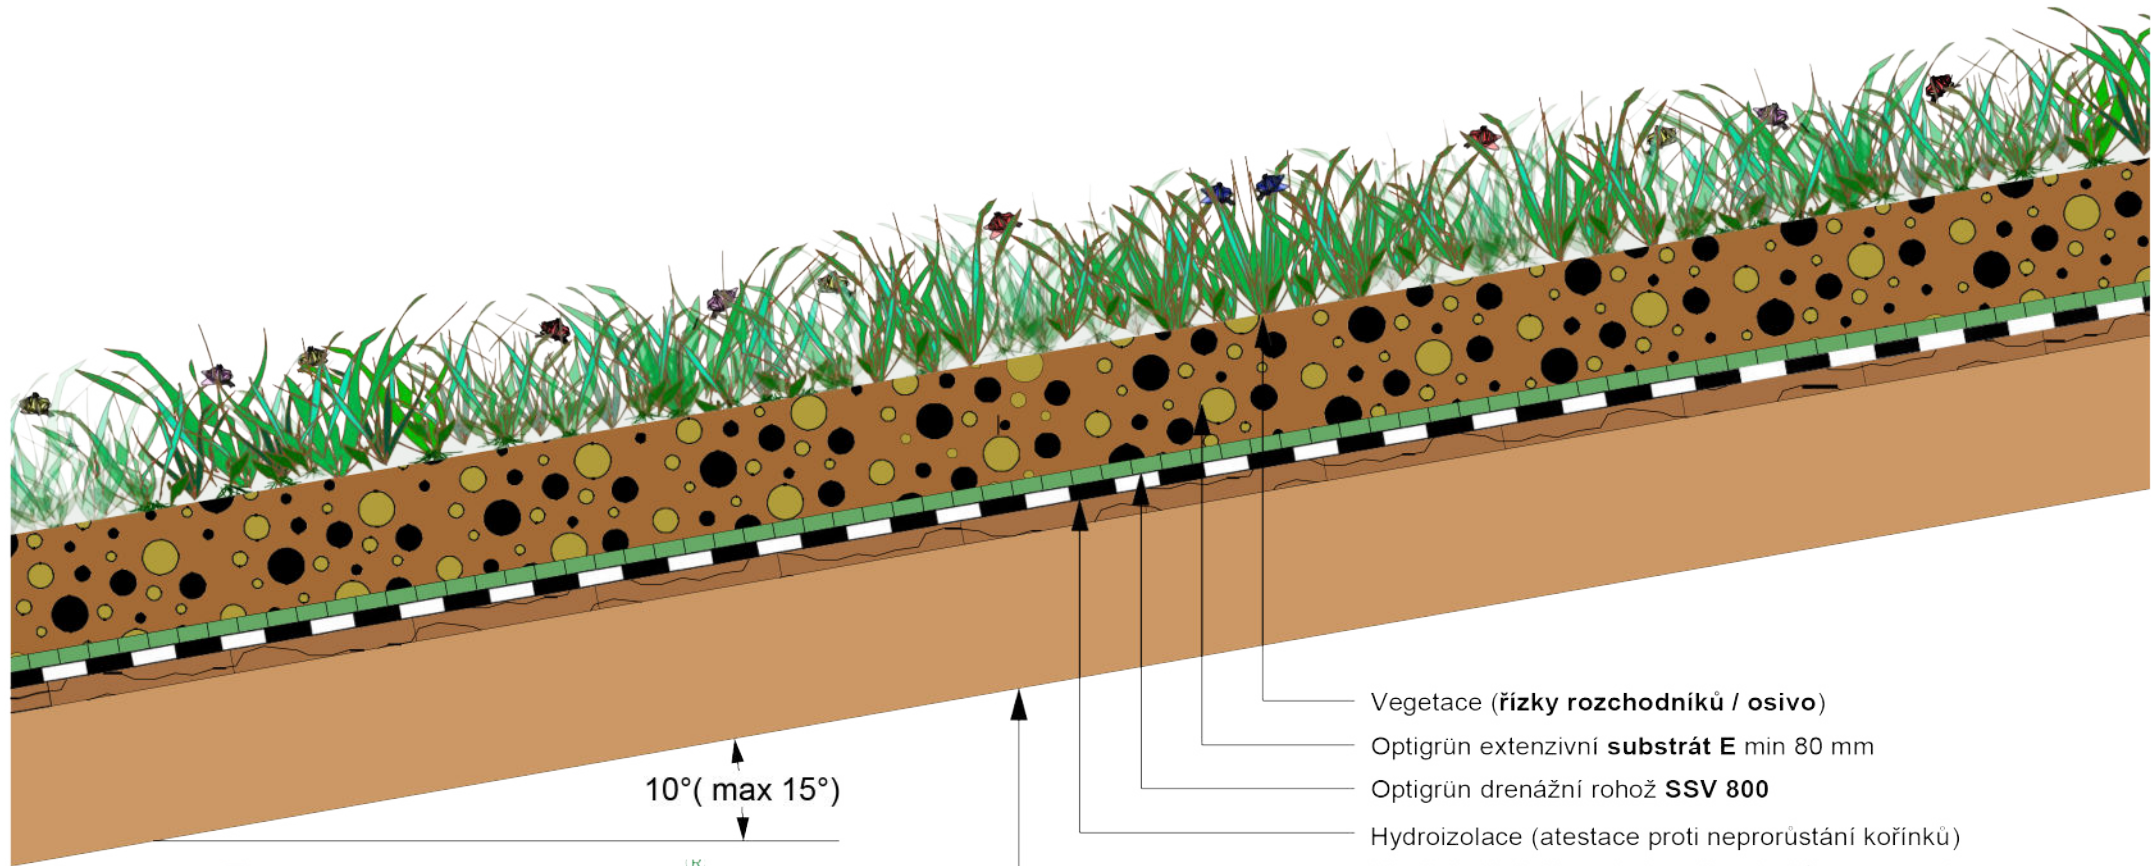

# Skladba pro šikmé střechy 5 - 15°

**OPTIGRÜN**<sup>®</sup>  
ROOFGREENING

ekro<sup>o</sup>st