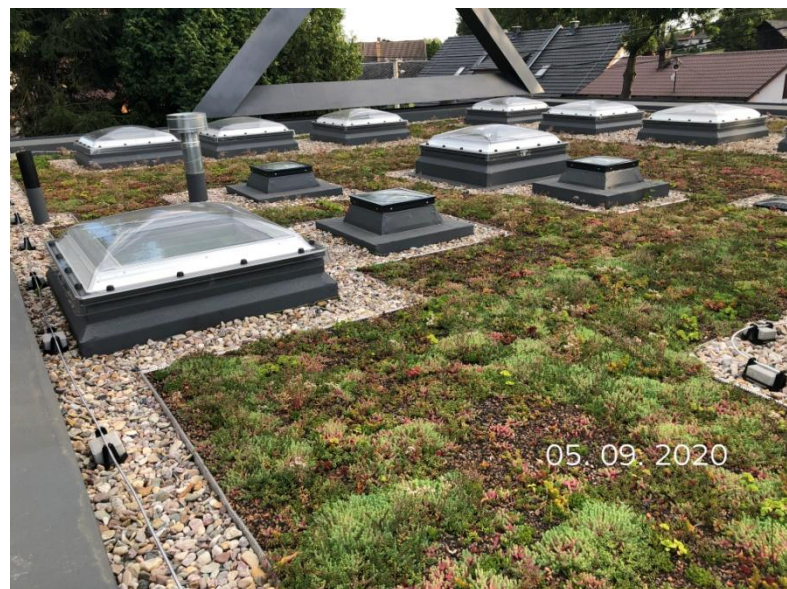

VÝVOJ ROZCHODNÍKOVÝCH ŘÍZKŮ V ČASE OD ZALOŽENÍ

05. 09. 2020

26. 10. 2020

Vegetace byla založena dne 3.10.2019, poslední fotka zobrazuje stav v červnu 2021, tedy cca rok a půl od založení. Použita byla směs řízků vlastní produkce, která je pěstovaná dlouhodobě na venkovních plochách bez závlahy