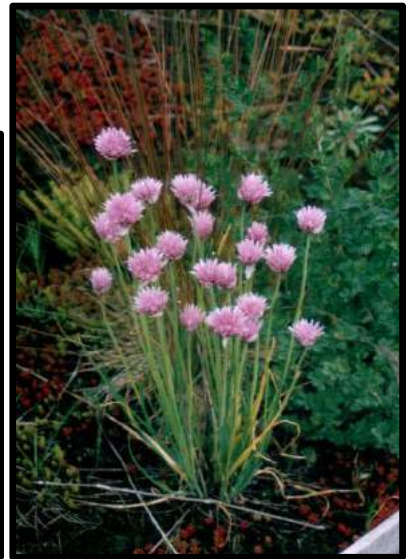

Allium schoenoprasum